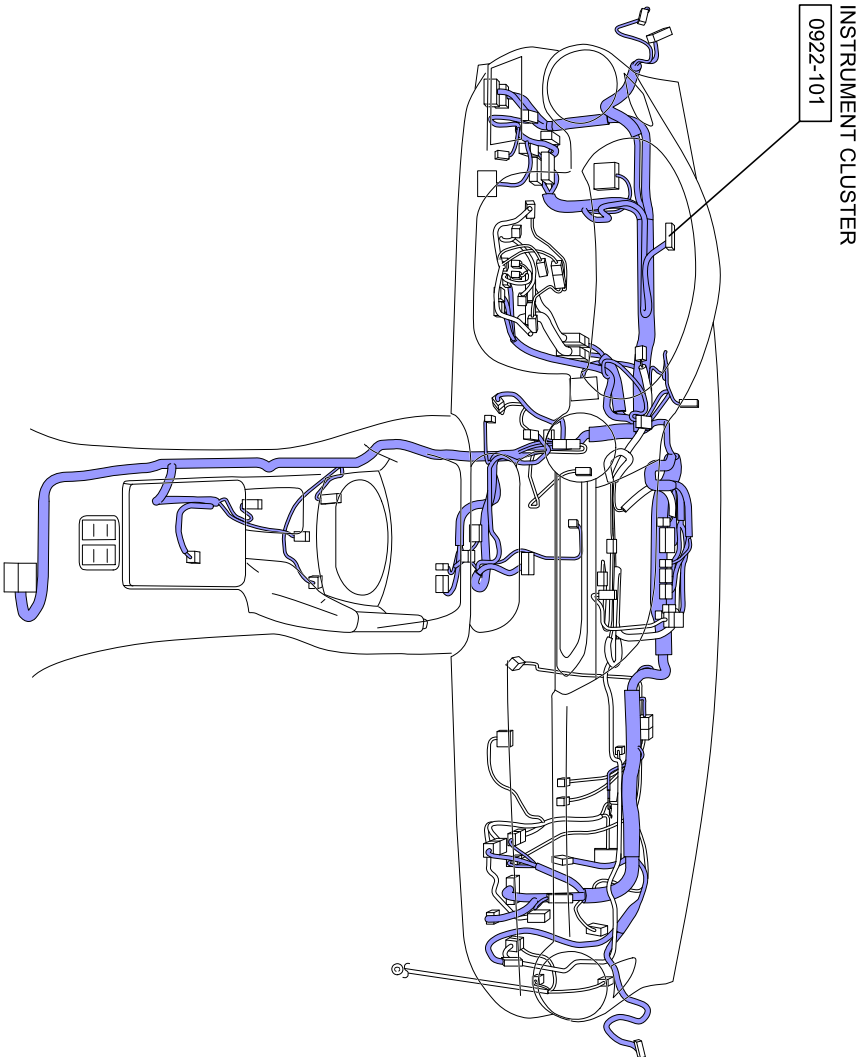

2016 Mazda MX-5  
INSTRUMENT CLUSTER

0922-1e

0922-101  
INSTRUMENT CLUSTER

--	--	--	--	--

 : INSTRUMENT PANEL HARNESS